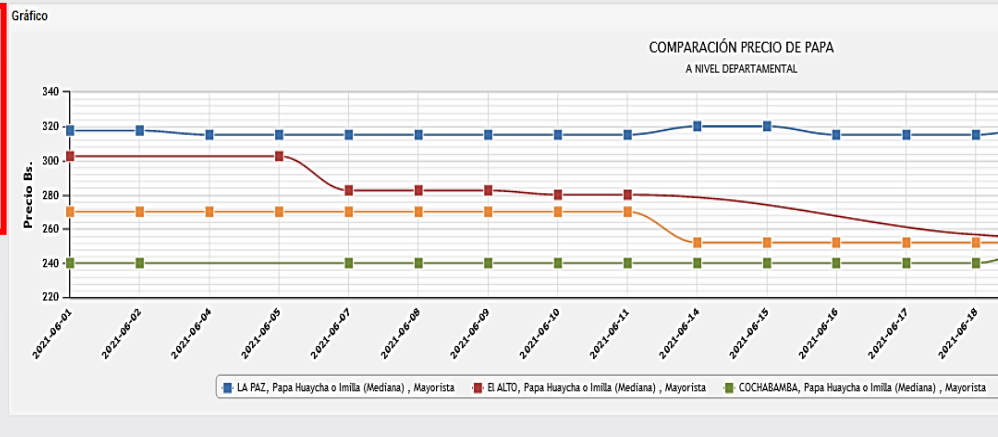

Opción que permite exportar la información consultada en diferentes formatos.

Barra dinámica que permite tener mejor visualización de la información. La opción de zoom.

En esta sección se puede ingresar información como nombre del gráfico, entre otros. Al igual que seleccionar el tipo de gráfico.

Opciones de Gráfico

Línea Suave

COMPARACIÓN PRECIO DE PAPA

A NIVEL DEPARTAMENTAL

Ancho Alto

Rotación eje x: -45 Etiquetas: -90

Navegador Barra Fechas

Legenda: + Opciones

- Papa Huaycha o Imilla (Mediana) - LA PAZ - Mayorista: 9 @ Capital
- Papa Huaycha o Imilla (Mediana) - EI ALTO - Mayorista: 9 @ Capital
- Papa Huaycha o Imilla (Mediana) - COCHABAMBA - Mayorista: 9 @ Capital
- Papa Huaycha o Imilla (Mediana) - SANTA CRUZ - Mayorista: 9 @ Capital