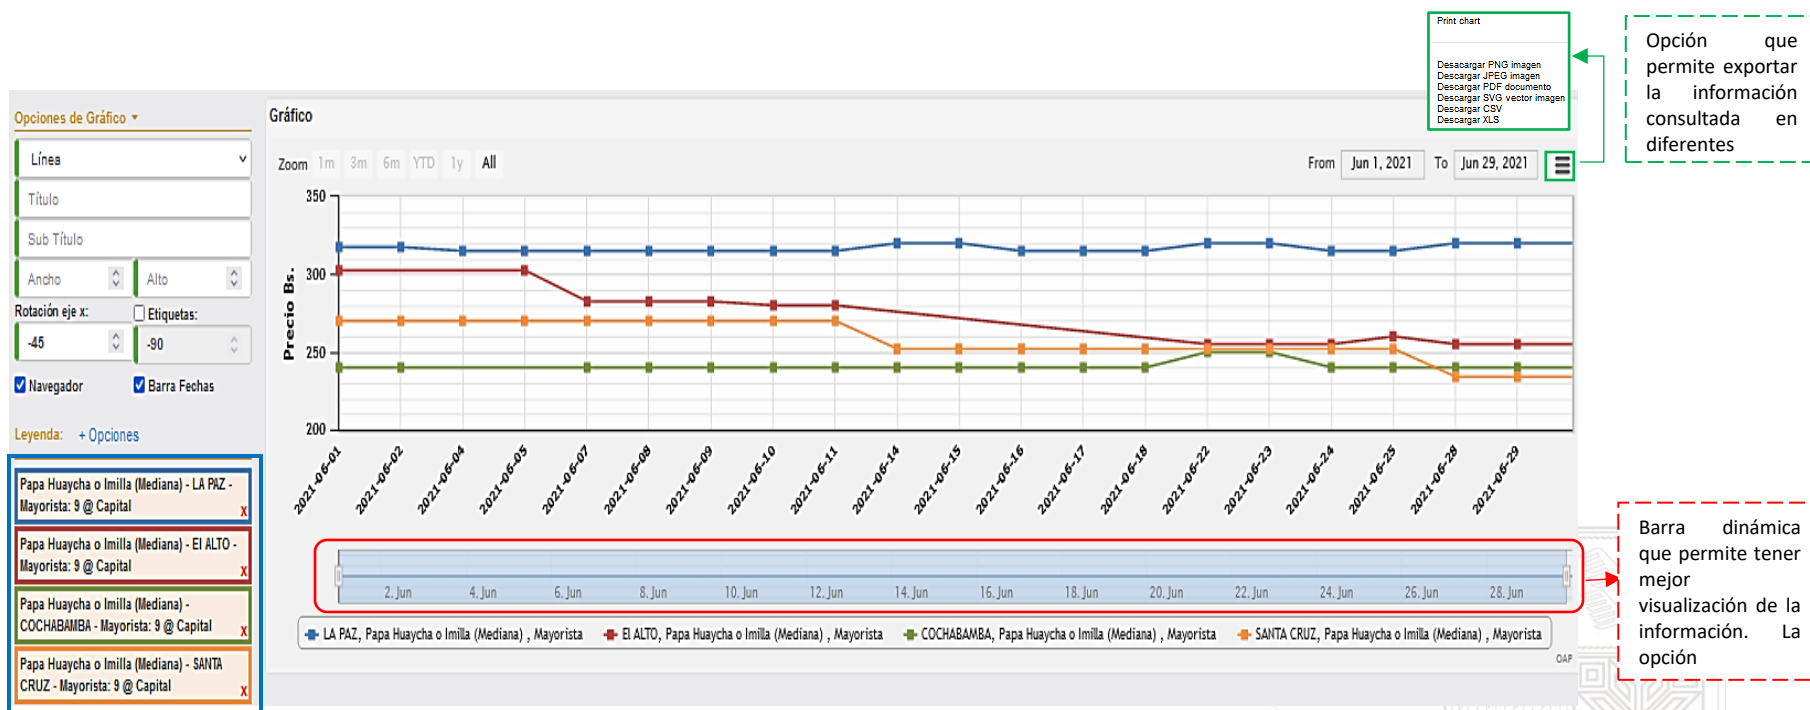

FILTROS

AGREGAR PRODUCTO **Limpiar** Ciudad: Capital Fronterizas Intermedias Commodities Internacionales Total: 66 Datos Encontrados

Mayorista

Ciudad	Producto	Cant.	Unidad	Precio	Ciudad
COBUIA	Aceite vegetal envasado	900	cc	Mayorista	Capital
COCHABAMBA	Aceite vegetal envasado	900	cc	Mayorista	Capital
EI ALTO	Aceite vegetal envasado	900	cc	Mayorista	Capital
LA PAZ	Aceite vegetal envasado	900	cc	Mayorista	Capital
ORURO	Aceite vegetal envasado	900	cc	Mayorista	Capital
POTOSI	Aceite vegetal envasado	900	cc	Mayorista	Capital
SANTA CRUZ	Aceite vegetal envasado	900	cc	Mayorista	Capital
SUCRE	Aceite vegetal envasado	900	cc	Mayorista	Capital

La opción limpiar; permite eliminar las opciones seleccionadas

En esta sección podemos seleccionar el Departamento de interés para el análisis, por las características del producto algunos no están disponibles en todos los Departamentos.

Análisis de tendencia económica

Una vez seleccionado el producto y tiempo de interés en la parte inferior no dará el análisis de tendencia económica el cual tiene la siguiente característica:

Leyenda: detalla la información que se aprecia en el gráfico y da la opción de eliminar cualquier variable.

Opción que permite exportar la información consultada en diferentes formatos.

Barra dinámica que permite tener mejor visualización de la información. La opción de zoom.

En esta sección se puede ingresar información como nombre del gráfico, entre otros. Al igual que seleccionar el tipo de gráfico.