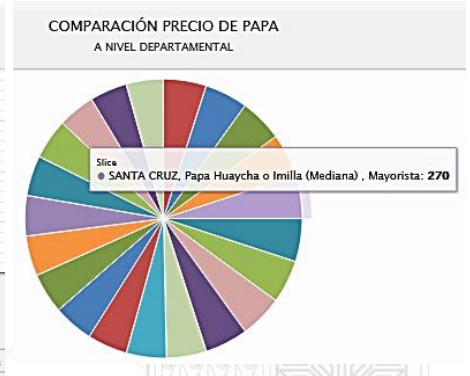

Opciones de Gráfico

Línea Suave

COMPARACIÓN PRECIO DE PAPA

A NIVEL DEPARTAMENTAL

Ancho Alto

Rotación eje x: -45 Etiquetas: -90

Navegador Barra Fechas

Legenda: + Opciones

- Papa Huaycha o Imilla (Mediana) - LA PAZ - Mayorista: 9 @ Capital
- Papa Huaycha o Imilla (Mediana) - EI ALTO - Mayorista: 9 @ Capital
- Papa Huaycha o Imilla (Mediana) - COCHABAMBA - Mayorista: 9 @ Capital
- Papa Huaycha o Imilla (Mediana) - SANTA CRUZ - Mayorista: 9 @ Capital