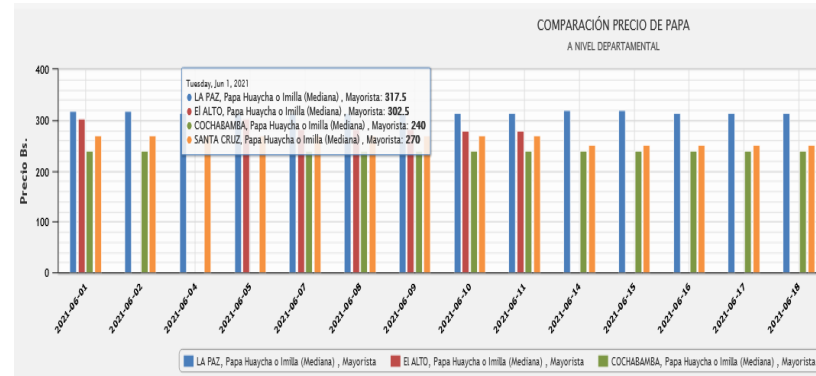

Opciones de Gráfico

Línea Suave

COMPARACIÓN PRECIO DE PAPA

A NIVEL DEPARTAMENTAL

Ancho Alto

Rotación eje x: -45 Etiquetas: -90

Navegador Barra Fechas

Legenda: + Opciones

- Papa Huaycha o Imilla (Mediana) - LA PAZ - Mayorista: 9 @ Capital
- Papa Huaycha o Imilla (Mediana) - EI ALTO - Mayorista: 9 @ Capital
- Papa Huaycha o Imilla (Mediana) - COCHABAMBA - Mayorista: 9 @ Capital
- Papa Huaycha o Imilla (Mediana) - SANTA CRUZ - Mayorista: 9 @ Capital